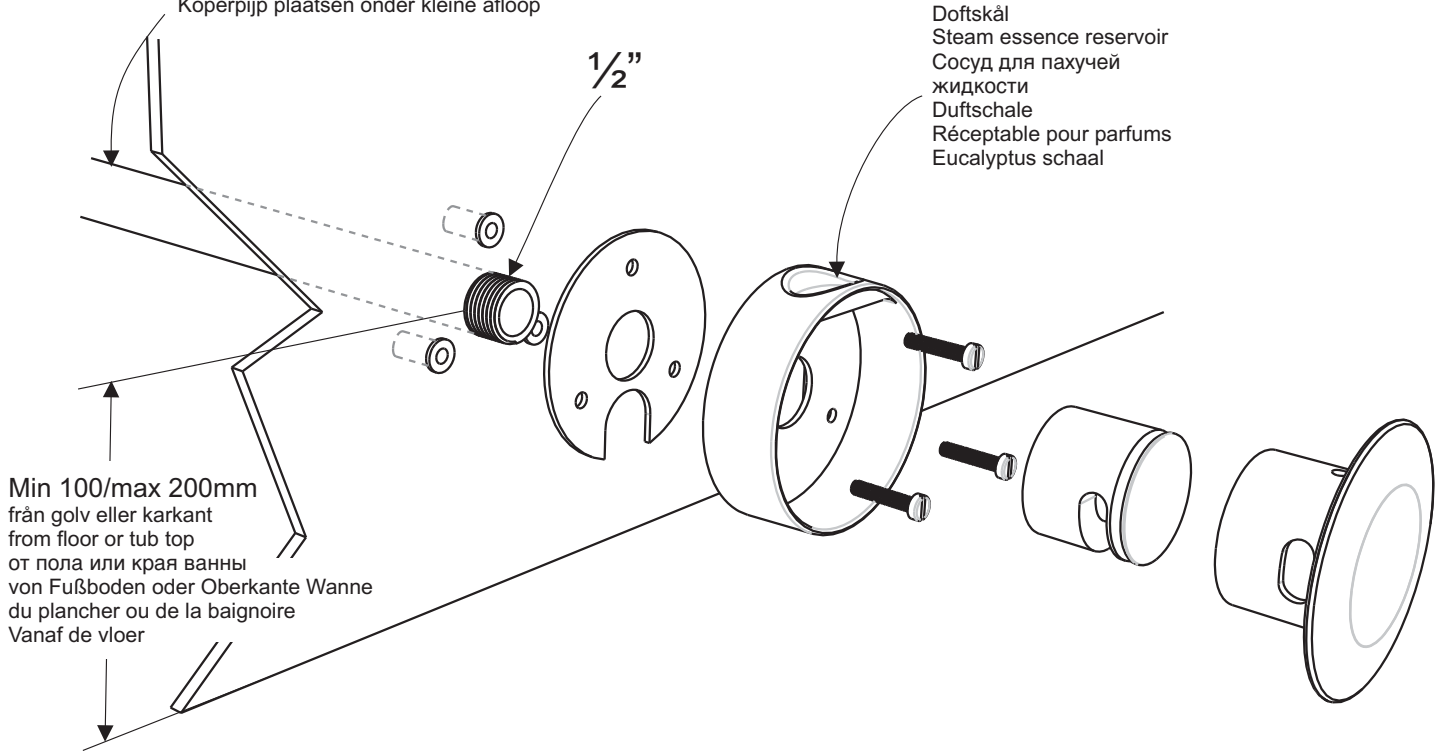

## Alt. 1

Kopparrör med fall  
Copper pipes with the correct slope  
Медные трубы под уклоном  
Kupferröhren mit Gefälle  
Tuyaux en cuivre inclinés  
Koperpijp plaatsen onder kleine afloop