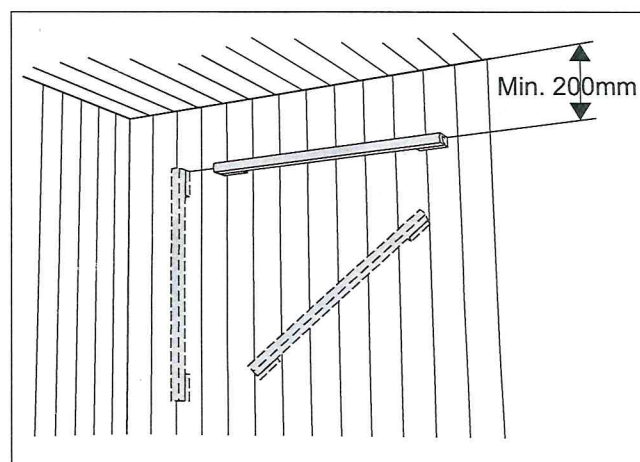

# BASTUBELYSNING E28

## SAUNA LIGHT E28

**1**

x2 (350/700mm)  
x3 (1070mm)

x2/x3

13mm

**2**

c/c 270mm (350)  
c/c 620mm (700)  
c/c 990mm (1070)

**3**

x2

22mm

Alt. 2

Alt. 1

**4**

220-240V

12V DC