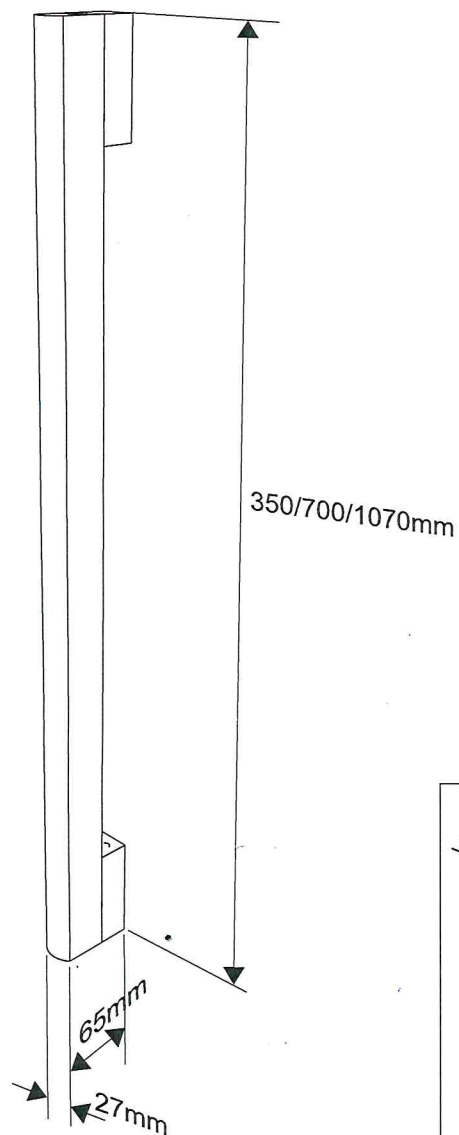

# BASTUBELYSNING E28

## SAUNA LIGHT E28

**1**

x2 (350/700mm)  
x3 (1070mm)

x2/x3

13mm

**2**

c/c 270mm (350)  
c/c 620mm (700)  
c/c 990mm (1070)

**3**

x2

22mm

Alt. 2

Alt. 1

**4**

220-240V

12V DC