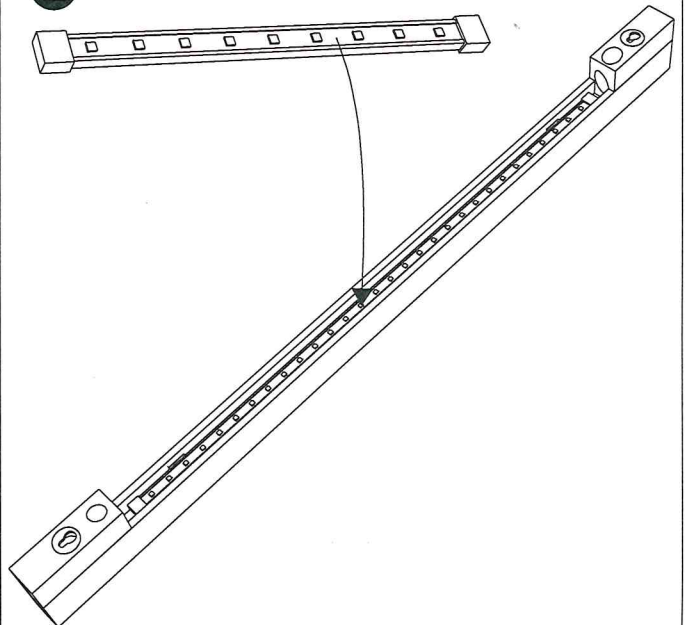

## SAUNA LIGHT E28

**1**

x2 (350/700mm)  
x3 (1070mm)

x2/x3

13mm

**2**

c/c 270mm (350)  
c/c 620mm (700)  
c/c 990mm (1070)

**3**

x2

22mm

Alt. 2

Alt. 1

**4**

220-240V

12V DC