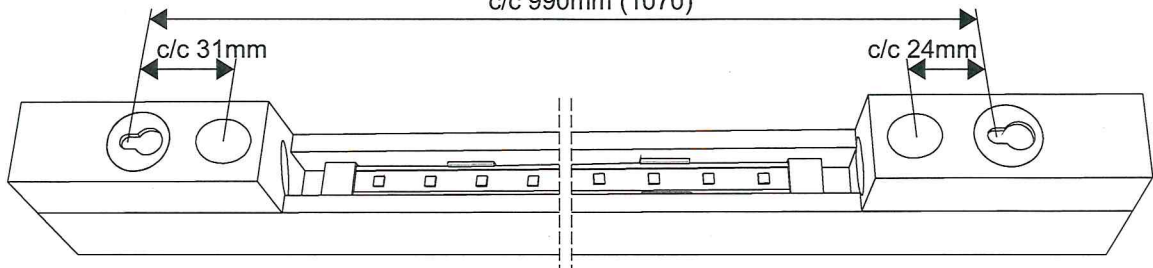

## SAUNA LIGHT E28

**1**

x2 (350/700mm)  
x3 (1070mm)

x2/x3

13mm

**2**

c/c 270mm (350)  
c/c 620mm (700)  
c/c 990mm (1070)

**3**

x2

22mm

Alt. 2

Alt. 1

**4**

220-240V

12V DC