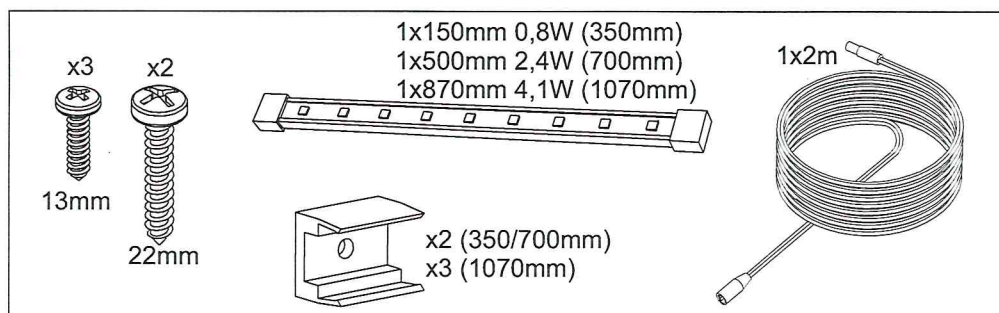

# BASTUBELYSNING E28

## SAUNA LIGHT E28

**1**

x2 (350/700mm)  
x3 (1070mm)

x2/x3

13mm

**2**

c/c 270mm (350)  
c/c 620mm (700)  
c/c 990mm (1070)

**3**

x2

22mm

Alt. 2

Alt. 1

**4**

220-240V

12V DC