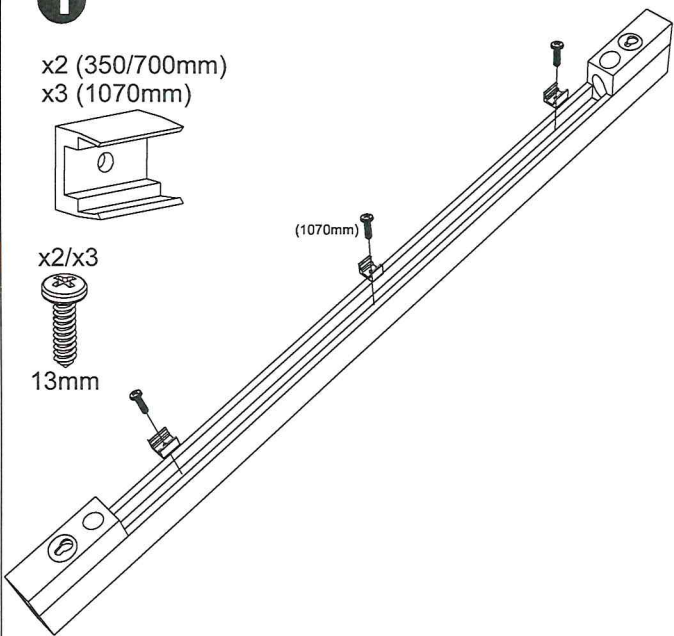

## SAUNA LIGHT E28

**1**

x2 (350/700mm)  
x3 (1070mm)

x2/x3

13mm

**2**

c/c 270mm (350)  
c/c 620mm (700)  
c/c 990mm (1070)

**3**

x2

22mm

Alt. 2

Alt. 1

**4**

220-240V

12V DC