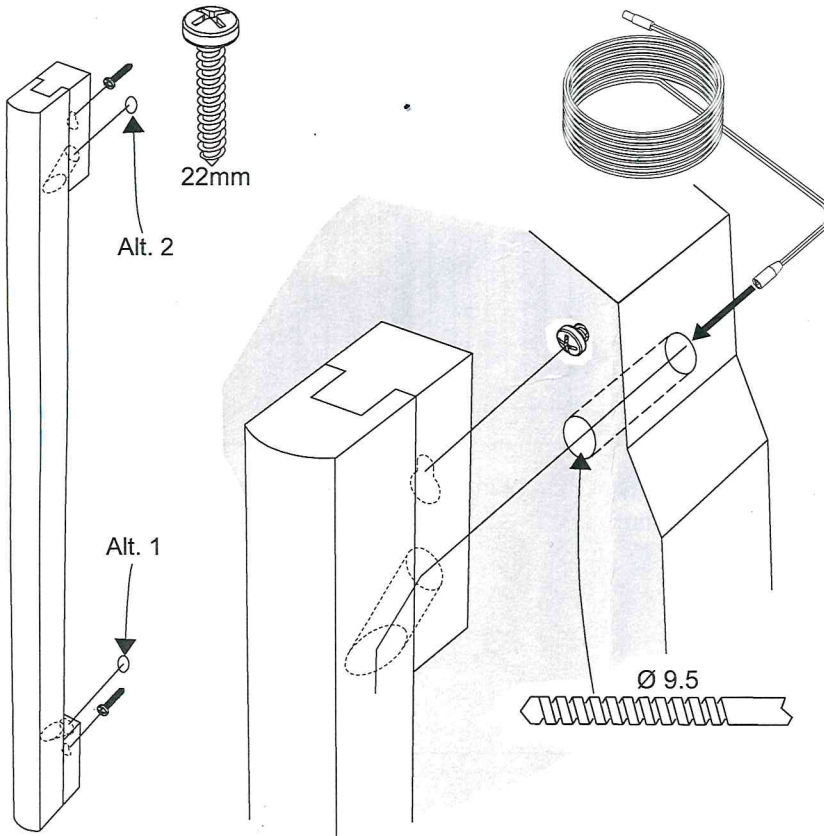

## SAUNA LIGHT E28

**1**

x2 (350/700mm)  
x3 (1070mm)

x2/x3

13mm

**2**

c/c 270mm (350)  
c/c 620mm (700)  
c/c 990mm (1070)

**3**

x2

22mm

Alt. 2

Alt. 1

**4**

220-240V

12V DC